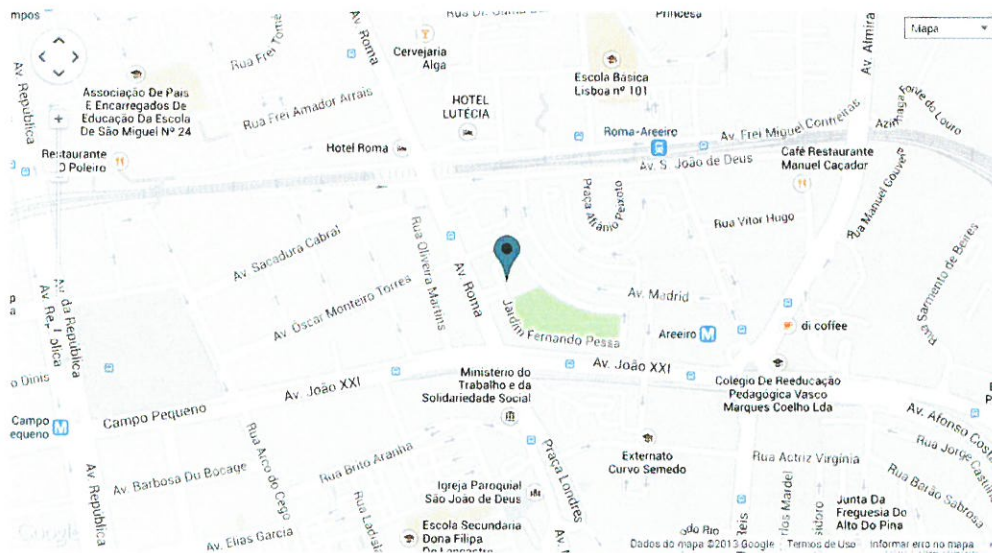

## Coordenadas GPS

38° 44' 37" N

9° 8' 17" W

## Como chegar ao Fórum Lisboa?

**Metro:** estação ROMA/AREEIRO

**Autocarros:** 667 e 735 (Av. de Roma) e 756 e 722 (AV. João XXI)